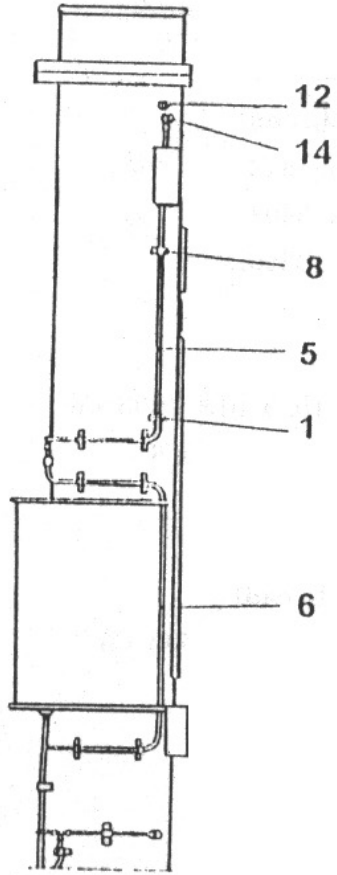

No.	Part No.	Description	Qty	Ref. No.
	131.12.00	Lube Line With Connecting Parts	1	102127
1	135.12.00-1	Clip	13	2932
2	131.12.01	Hose	1	96035
3	131.12.00-3	Hose, 1 M Long	1	102125
4	131.12.00-4	Hose, 0.5 M Long	2	102130
5	131.12.00-5	Hose, 1.5 M Long	3	190563
6	131.12.00-6	Hose, 3.3 M Long	1	102129
7	135.12.00-5	T-Piece	2	94522
8	135.12.00-5	Hose, 0.28M Long	2	14644
8'	GB5782-86	Locking Screw M8x12	29	93412
9	131.12.00-8	Clip	2	100268
10	131.12.00-9	Clip	1	41981
11	135.01.2-2	Reducer	2	22592
12	135.01.02.02A	Grease Nipple M10x1	2	90791
13	135.07.03-1	Ring Type Nipple	4	97949
14	135.07.03-2	Hollow Screw	4	97948
15	135.07.03-3	Sealing	8	91417
16	No. 0	Hose Clip	12	95115