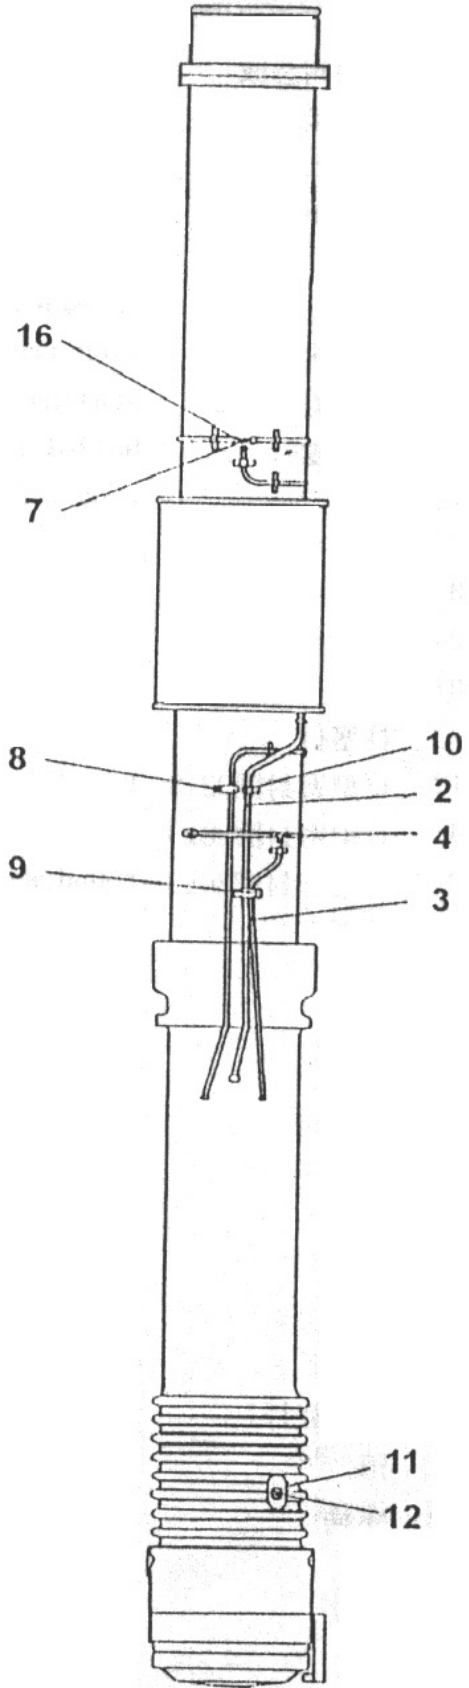

No.	Part No.	Description	Qty	Ref. No.
	131.12.00	Lube Line With Connecting Parts	1	102127
1	135.12.00-1	Clip	13	2932
2	131.12.01	Hose	1	96035
3	131.12.00-3	Hose, 1 M Long	1	102125
4	131.12.00-4	Hose, 0.5 M Long	2	102130
5	131.12.00-5	Hose, 1.5 M Long	3	190563
6	131.12.00-6	Hose, 3.3 M Long	1	102129
7	135.12.00-5	T-Piece	2	94522
8	135.12.00-5	Hose, 0.28M Long	2	14644
8'	GB5782-86	Locking Screw M8x12	29	93412
9	131.12.00-8	Clip	2	100268
10	131.12.00-9	Clip	1	41981
11	135.01.2-2	Reducer	2	22592
12	135.01.02.02A	Grease Nipple M10x1	2	90791
13	135.07.03-1	Ring Type Nipple	4	97949
14	135.07.03-2	Hollow Screw	4	97948
15	135.07.03-3	Sealing	8	91417
16	No. 0	Hose Clip	12	95115